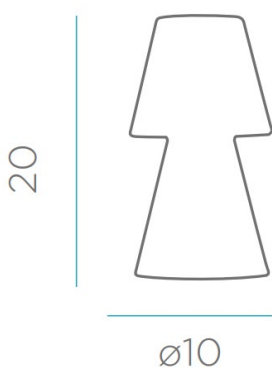

ME GUSTA SALIR  
I LIKE GOING OUT

SOY SUPER FUERTE  
I AM VERY STRONG

SOY LIGERO  
I AM LIGHTWEIGHT

RECICLAME  
RECYCLE ME

Material: Polietileno/Polyethylene

Pallet EU 80x120x180: 480 unds/units

### Medidas\*/Dimensions\*