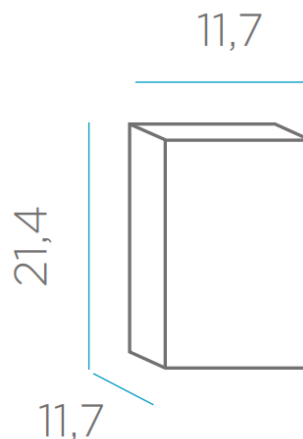

Packaging*

* Debido a la naturaleza del proceso las dimensiones pueden variar ligeramente
* Due to the nature of the process, dimensions can change lightly.